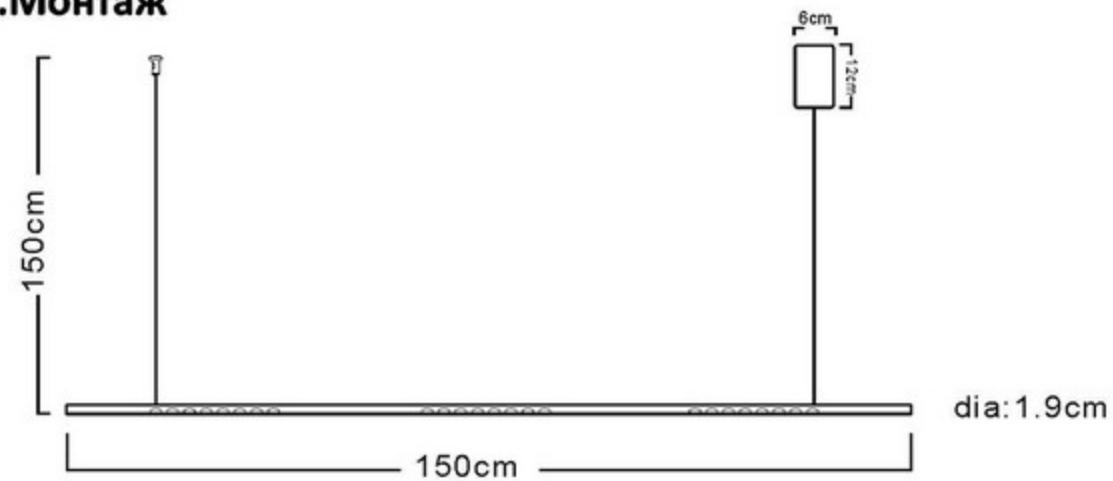

Инструкция

Модель: 08557-150L,19

1. Монтаж

2. Параметры

Вольтаж	AC220V	Частота	50HZ
Мощность	LED 24W		

3. Примечание:

1. Не прикасайтесь к лампе, при включенном светильнике.
2. В случае возникновения неисправности, обращайтесь к квалифицированному электрику
3. Для восстановления работоспособности используйте только подходящие по характеристикам комплектующие
4. Не очищайте элементы светильника водой.