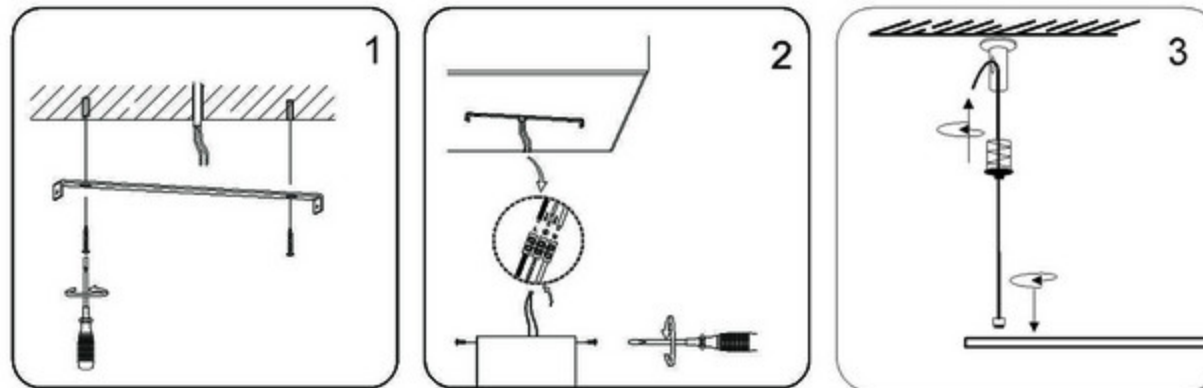

Инструкция

Модель: 08557-150L,19

1. Монтаж

2. Параметры

Вольтаж	AC220V	Частота	50HZ
Мощность	LED 24W		

3. Примечание:

1. Не прикасайтесь к лампе, при включенном светильнике.
2. В случае возникновения неисправности, обращайтесь к квалифицированному электрику
3. Для восстановления работоспособности используйте только подходящие по характеристикам комплектующие
4. Не очищайте элементы светильника водой.